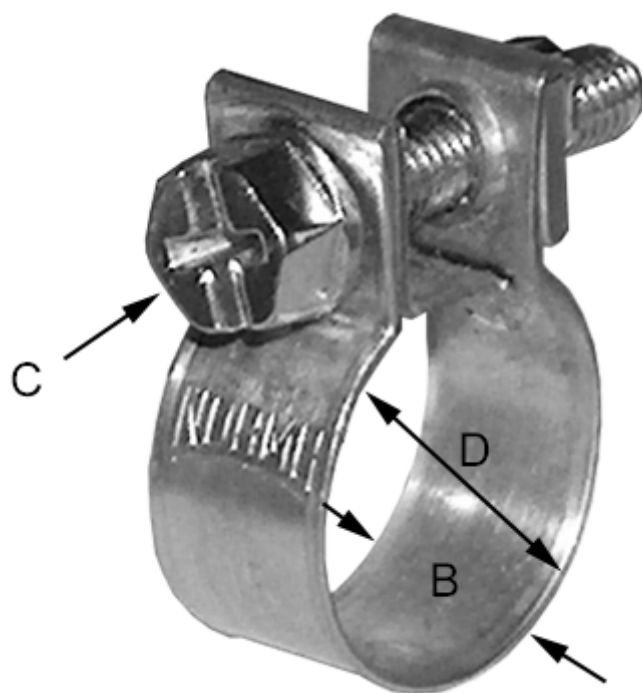

Varenummer: 028107003017
Beskrivelse: Norma Mini-Spændebånd
SL 16-18/9 SZ W1

Mål

Bredde B = 9

C (Skruetype) = C7 sekskantskrue nv 7 med krydskærv

Diameter D = 16-18